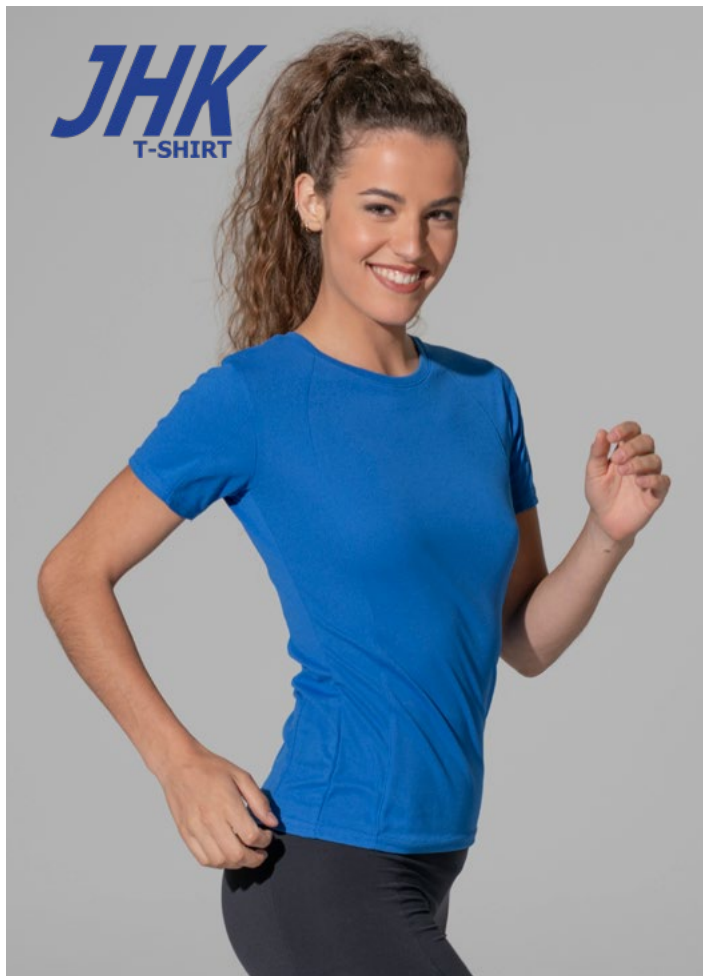

JHK
T-SHIRT

JK901 S > XXL 50

LADY SPORT T-SHIRT | Tee-shirt de sport femme

100% polyester. 130 g/m²

Coutures décoratives sur la poitrine, le dos et les manches. Coupe cintrée. Maille piquée.

BLACK	KHAKI	ORANGE	ROYAL BLUE
FUCHSIA FLUOR	LIME FLUOR	ORANGE FLUOR	TURQUOISE
GOLD FLUOR	NAVY	RED	WHITE

	S	M	L	XL	XXL
A	41	43	45	47	49
B	60	62	64	66	68

Pays d'origine : Bangladesh - Code douanier : 61099020

Dimensions du carton (taille L) : 40 cm (L) x 30 cm (l) x 28 cm (h)

Poids moyen du carton : 5 kg

STANDARD
100